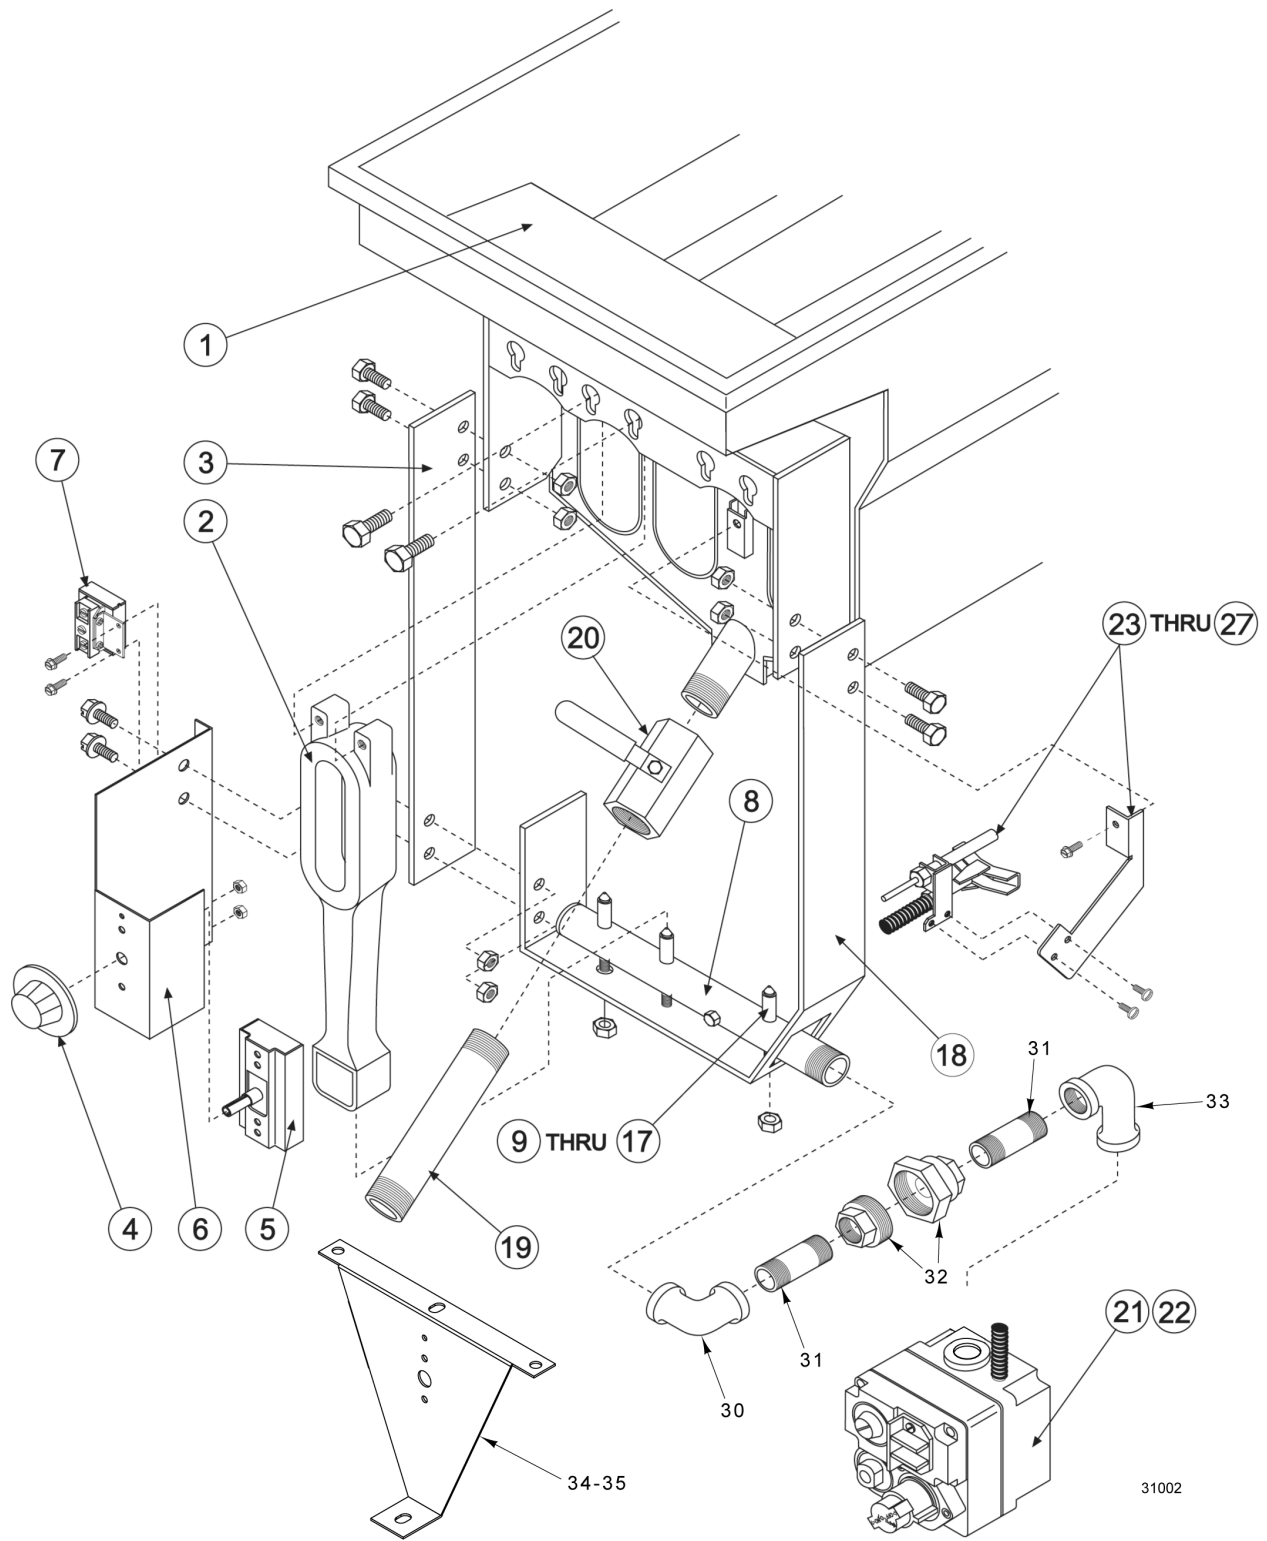

ML-136643

Table of Contents

5 BURNER COMPONENTS
7 BODY UNIT
9 ACCESSORIES
11 RECOMMENDED SPARE PARTS

BURNER COMPONENTS

BURNER COMPONENTS

ILLUS.	PART NO.	NAME OF PART	AMT.	
PL-31002	1	00-959430-000G1 Tank Assy. WF300.....	1	
		00-959430-000G2 Tank Assy. WF400.....	1	
	2	00-410681-00001 Burner.....	AR	
	3	00-417714-00001 Extension - Hanger.....	1	
	4	00-944801 Knob - Thermostat.....	1	
	5	00-913153 Kit - Thermostat (Incls. Knob and Screws).....	1	
	6	00-419613 Bracket - Control.....	1	
	7	00-410840-00002 Control - High Limit.....	1	
	8	00-976890	Manifold - Burner (3 Tube) WF300.....	1
		00-976891	Manifold - Burner (4 Tube) WF400.....	1
	9	00-010901-00039 Orifice - Spud (Nat. Gas) (Sea Level - 2000 Ft.).....	AR	
	10	00-010901-00041 Orifice - Spud (Nat. Gas) (2000 - 3000 Ft.).....	AR	
	11	00-010901-00042 Orifice - Spud (Nat. Gas) (3000 - 5000 Ft.).....	AR	
	12	00-010901-00043 Orifice - Spud (Nat. Gas) (5000 - 7000 Ft.).....	AR	
	13	00-010901-00044 Orifice - Spud (Nat. Gas) (7000 - 8000 Ft.).....	AR	
	14	00-010901-00052 Orifice - Spud (LP Gas) (Sea Level - 2000 Ft.).....	AR	
	15	00-010901-00053 Orifice - Spud (LP Gas) (3000 - 5000 Ft.).....	AR	
	16	00-010901-00054 Orifice - Spud (LP Gas) (5000 - 8000 Ft.).....	AR	
	17	00-410695-00001 Extension - Orifice.....	AR	
	18	00-418208-00001	Hanger - Manifold (3 Tube) WF300.....	1
		00-418211-00001	Hanger - Manifold (4 Tube) WF400.....	1
	19	FP-085-74	Pipe (1 1/4 x 6 3/4 In.).....	1
	20	00-958392-000G1	Valve Assy. - Drain (LH).....	1
	21	00-410841-00022	Combination Valve (Nat. Gas).....	1
	22	00-410841-00023	Combination Valve (LP Gas).....	1
	23	00-426505-00023	Tube - Flex 1/4 O.D. x 23 In. Lg.....	1
	24	00-412212-00007	Pilot (Nat. Gas).....	1
	25	00-412212-00002	Pilot (LP Gas).....	1
	26	00-410839-00004	Thermopile.....	1
	27	00-427952-00001	Bracket - Pilot Mounting.....	1
	28	00-417008-000G1	Heat Baffle for Burner.....	1
	29	00-497344-000G1	Wiring Harness.....	1
	30	FP-078-89	Elbow - Reducing 3/4 x 1/2.....	1
	31	FP-035-94	Pipe 1/2 x 1-1/2 TBE.....	2
32	FP-022-11	Union - Pipe.....	1	
33	FP-013-17	Elbow - Street 1/2 x 90 Deg.....	1	
34	00-976894	Panel - Thermostat WF300 & WF400.....	1	