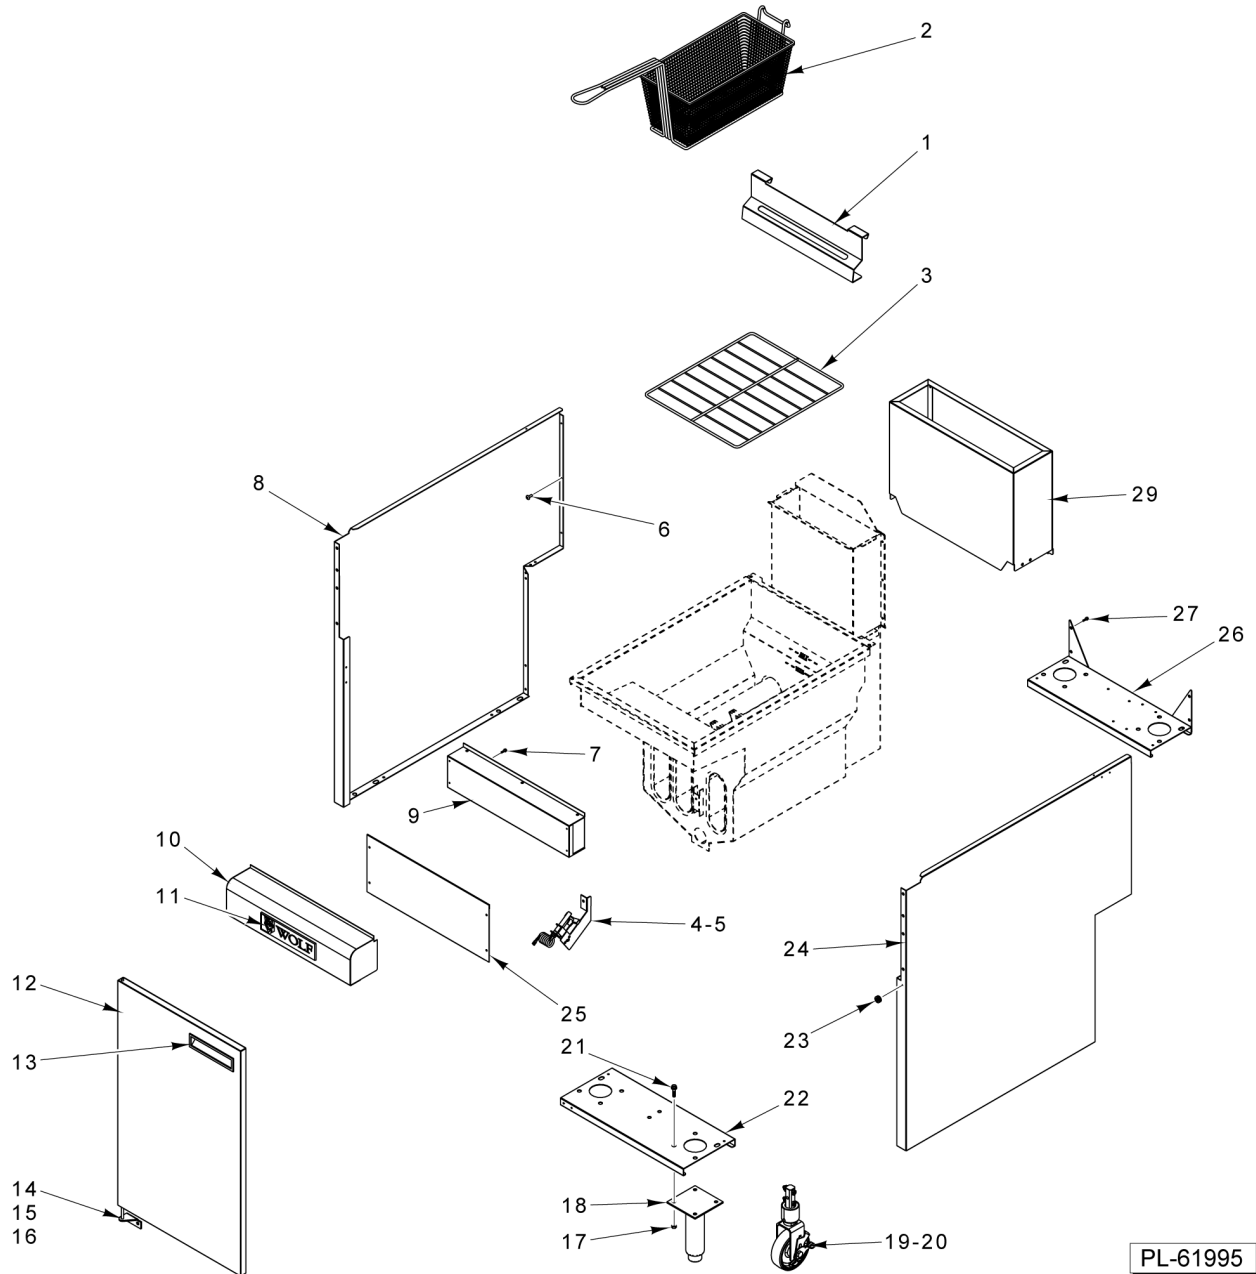

ML-136643

Table of Contents

5 BURNER COMPONENTS
7 BODY UNIT
9 ACCESSORIES
11 RECOMMENDED SPARE PARTS

BURNER COMPONENTS

BURNER COMPONENTS

ILLUS.	PART NO.	NAME OF PART	AMT.	
PL-31002	1	00-959430-000G1 Tank Assy. WF300.....	1	
		00-959430-000G2 Tank Assy. WF400.....	1	
	2	00-410681-00001 Burner.....	AR	
	3	00-417714-00001 Extension - Hanger.....	1	
	4	00-944801 Knob - Thermostat.....	1	
	5	00-913153 Kit - Thermostat (Incls. Knob and Screws).....	1	
	6	00-419613 Bracket - Control.....	1	
	7	00-410840-00002 Control - High Limit.....	1	
	8	00-976890	Manifold - Burner (3 Tube) WF300.....	1
		00-976891	Manifold - Burner (4 Tube) WF400.....	1
	9	00-010901-00039 Orifice - Spud (Nat. Gas) (Sea Level - 2000 Ft.).....	AR	
	10	00-010901-00041 Orifice - Spud (Nat. Gas) (2000 - 3000 Ft.).....	AR	
	11	00-010901-00042 Orifice - Spud (Nat. Gas) (3000 - 5000 Ft.).....	AR	
	12	00-010901-00043 Orifice - Spud (Nat. Gas) (5000 - 7000 Ft.).....	AR	
	13	00-010901-00044 Orifice - Spud (Nat. Gas) (7000 - 8000 Ft.).....	AR	
	14	00-010901-00052 Orifice - Spud (LP Gas) (Sea Level - 2000 Ft.).....	AR	
	15	00-010901-00053 Orifice - Spud (LP Gas) (3000 - 5000 Ft.).....	AR	
	16	00-010901-00054 Orifice - Spud (LP Gas) (5000 - 8000 Ft.).....	AR	
	17	00-410695-00001 Extension - Orifice.....	AR	
	18	00-418208-00001	Hanger - Manifold (3 Tube) WF300.....	1
		00-418211-00001	Hanger - Manifold (4 Tube) WF400.....	1
	19	FP-085-74	Pipe (1 1/4 x 6 3/4 In.).....	1
	20	00-958392-000G1	Valve Assy. - Drain (LH).....	1
	21	00-410841-00022	Combination Valve (Nat. Gas).....	1
	22	00-410841-00023	Combination Valve (LP Gas).....	1
	23	00-426505-00023	Tube - Flex 1/4 O.D. x 23 In. Lg.....	1
	24	00-412212-00007	Pilot (Nat. Gas).....	1
	25	00-412212-00002	Pilot (LP Gas).....	1
	26	00-410839-00004	Thermopile.....	1
	27	00-427952-00001	Bracket - Pilot Mounting.....	1
	28	00-417008-000G1	Heat Baffle for Burner.....	1
	29	00-497344-000G1	Wiring Harness.....	1
	30	FP-078-89	Elbow - Reducing 3/4 x 1/2.....	1
	31	FP-035-94	Pipe 1/2 x 1-1/2 TBE.....	2
32	FP-022-11	Union - Pipe.....	1	
33	FP-013-17	Elbow - Street 1/2 x 90 Deg.....	1	
34	00-976894	Panel - Thermostat WF300 & WF400.....	1	