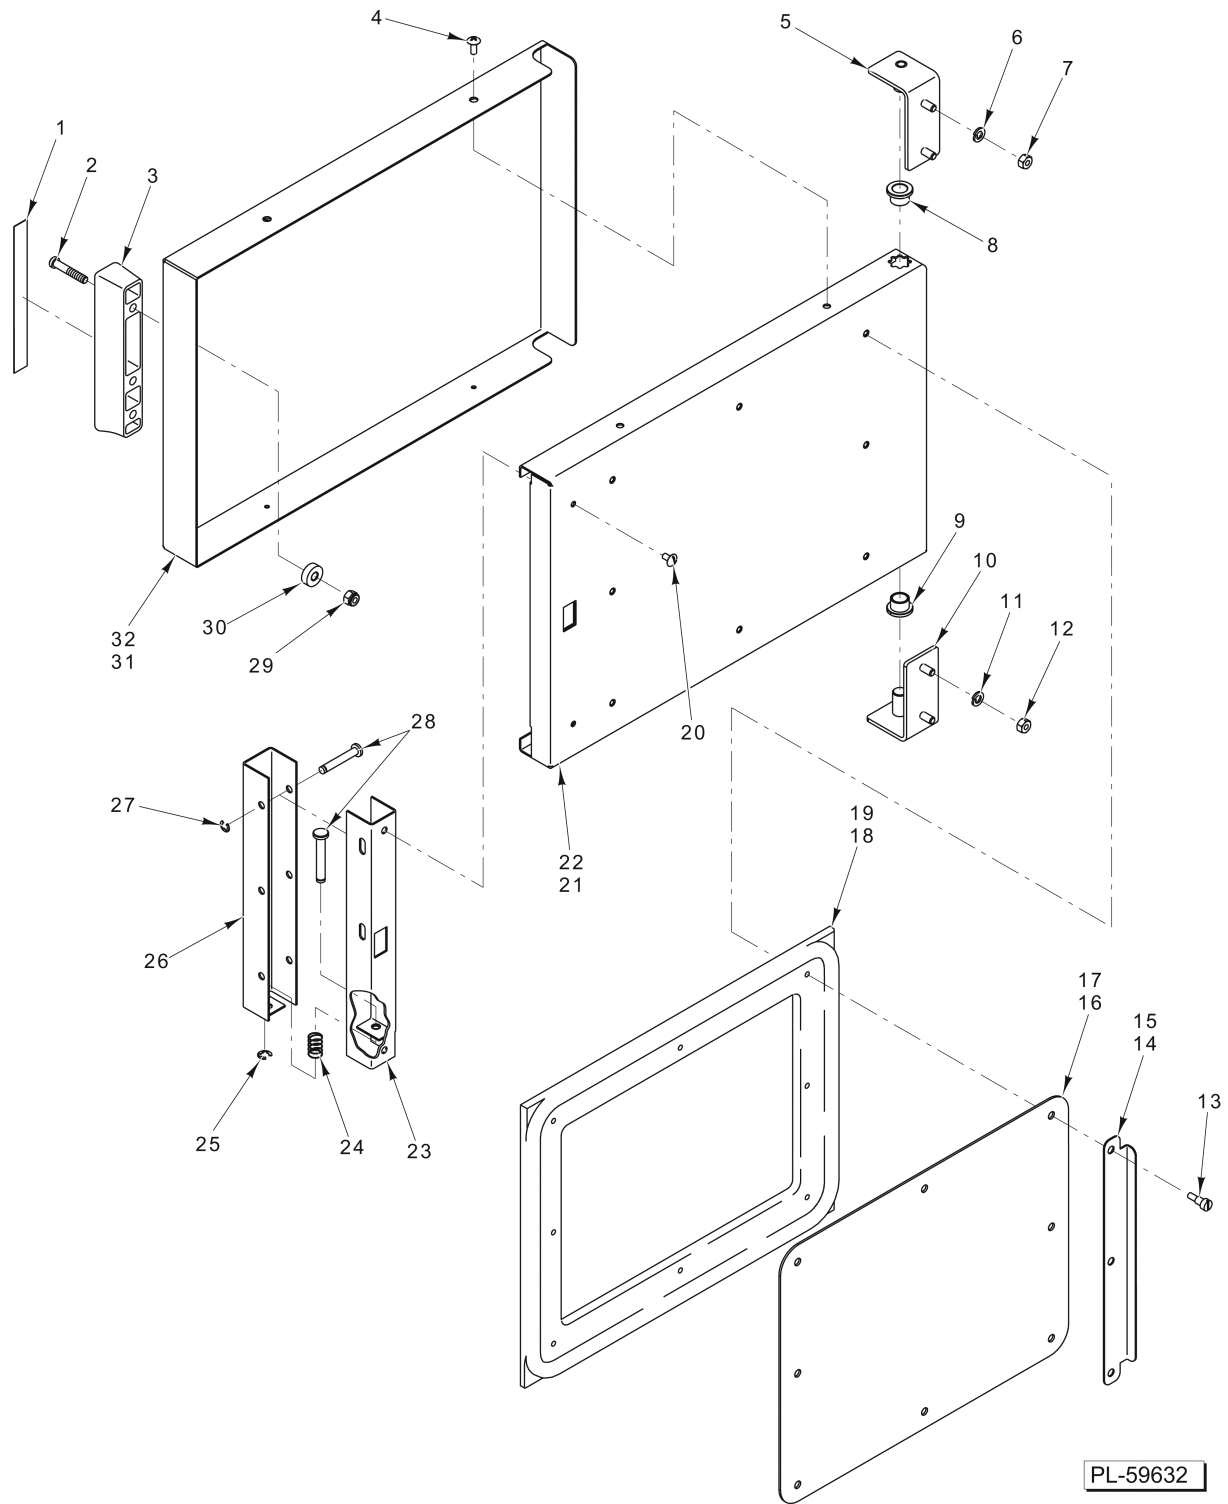

PL-59630

CONTROLS

CONTROLS

ILLUS.	PART NO.	NAME OF PART	AMT.
1	00-854330-00001	Plug - Switch Hole.....	1
2	00-855677-00001	Switch - On/Off (Lighted).....	1
3	00-855795-00001	Gasket - Switch.....	1
4	00-855794-00001	Bezel - Switch.....	2
5	00-855796-00001	Gasket - Bezel.....	1
6	00-855695-00001	Light - Indicating (125 VAC).....	1
7	00-856773-00001	Knob - Timer.....	1
8	00-854693-00001	Shaft - Rotary Seal.....	1
9	00-856771-00002	Overlay - Control (Vulcan) (ML-138086).....	1
10	00-856771-00001	Overlay - Control (Vulcan) (ML-138085).....	1
*11	00-913102-0176A	Kit - Timer (Incls Shaft Seal & Knob).....	1

* Previous Construction

ELECTRICAL COMPONENTS

ELECTRICAL COMPONENTS

ILLUS.	PART NO.	NAME OF PART	AMT.
PL-59631			
1	SD-019-29	Self-Tapping Screw 6-20 x 1/2 Phil. Pan Hd., Type B.....	10
2	00-857207-00002	Module - Ignition (Before S/N 463024850).....	1
3	00-857541-00001	Panel - Control.....	1
4	00-411500-00012	Transformer (120 VAC, 24 V., 40 VA).....	1
5	00-419317	Terminal - Stationary Ground.....	1
6	00-856677-00001	Block - Fuse (20 Amp., 300 V.).....	1
7	FE-024-94	Fuse - Time Delay (4.0 Amp.) (250 V.).....	1
8	00-854707-00002	Block - Terminal (2-Pole).....	1
9	00-855661-00001	Relay - Time Delay.....	1
10	NS-049-01	Panel Nut 10-24.....	1
11	SC-021-96	Mach. Screw 10-24 x 1-1/4 Slotted Rd. Hd. (SST).....	1
12	00-844069-00001	Control - Low Water.....	1
13	00-419315	Power Cord.....	1
14	00-855691-00001	Harness.....	1
15	00-855692-00001	Harness - Wire.....	1