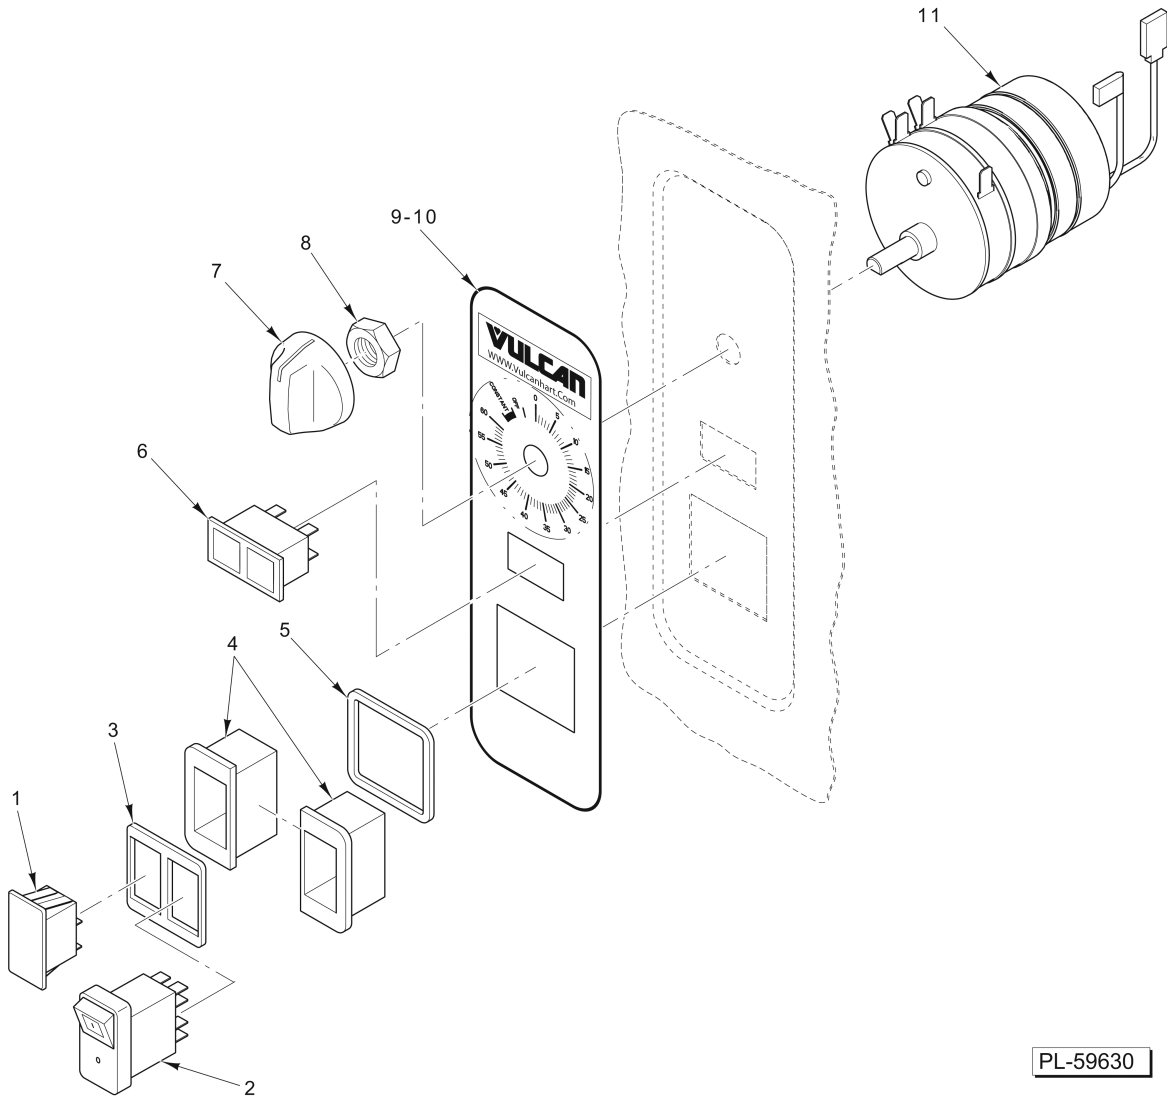

PL-59630

CONTROLS

CONTROLS

ILLUS.	PART NO.	NAME OF PART	AMT.
1	00-854330-00001	Plug - Switch Hole.....	1
2	00-855677-00001	Switch - On/Off (Lighted).....	1
3	00-855795-00001	Gasket - Switch.....	1
4	00-855794-00001	Bezel - Switch.....	2
5	00-855796-00001	Gasket - Bezel.....	1
6	00-855695-00001	Light - Indicating (125 VAC).....	1
7	00-856773-00001	Knob - Timer.....	1
8	00-854693-00001	Shaft - Rotary Seal.....	1
9	00-856771-00002	Overlay - Control (Vulcan) (ML-138086).....	1
10	00-856771-00001	Overlay - Control (Vulcan) (ML-138085).....	1
*11	00-913102-0176A	Kit - Timer (Incls Shaft Seal & Knob).....	1

* Previous Construction

ELECTRICAL COMPONENTS

ELECTRICAL COMPONENTS

ILLUS.	PART NO.	NAME OF PART	AMT.
PL-59631			
1	SD-019-29	Self-Tapping Screw 6-20 x 1/2 Phil. Pan Hd., Type B.....	10
2	00-857207-00002	Module - Ignition (Before S/N 463024850).....	1
3	00-857541-00001	Panel - Control.....	1
4	00-411500-00012	Transformer (120 VAC, 24 V., 40 VA).....	1
5	00-419317	Terminal - Stationary Ground.....	1
6	00-856677-00001	Block - Fuse (20 Amp., 300 V.).....	1
7	FE-024-94	Fuse - Time Delay (4.0 Amp.) (250 V.).....	1
8	00-854707-00002	Block - Terminal (2-Pole).....	1
9	00-855661-00001	Relay - Time Delay.....	1
10	NS-049-01	Panel Nut 10-24.....	1
11	SC-021-96	Mach. Screw 10-24 x 1-1/4 Slotted Rd. Hd. (SST).....	1
12	00-844069-00001	Control - Low Water.....	1
13	00-419315	Power Cord.....	1
14	00-855691-00001	Harness.....	1
15	00-855692-00001	Harness - Wire.....	1