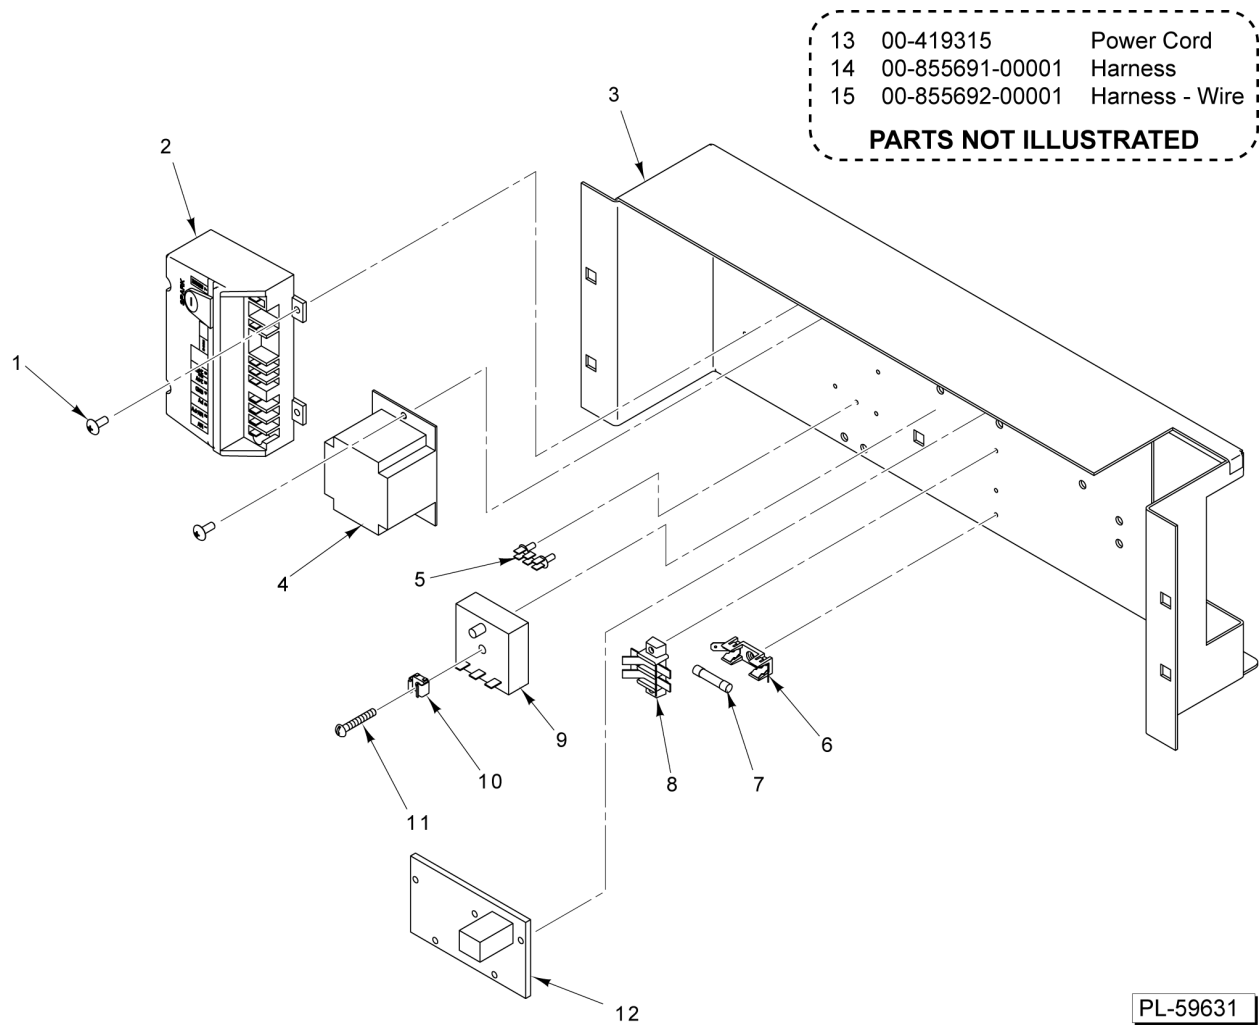

PL-59630

CONTROLS

CONTROLS

ILLUS.	PART NO.	NAME OF PART	AMT.
1	00-854330-00001	Plug - Switch Hole.....	1
2	00-855677-00001	Switch - On/Off (Lighted).....	1
3	00-855795-00001	Gasket - Switch.....	1
4	00-855794-00001	Bezel - Switch.....	2
5	00-855796-00001	Gasket - Bezel.....	1
6	00-855695-00001	Light - Indicating (125 VAC).....	1
7	00-856773-00001	Knob - Timer.....	1
8	00-854693-00001	Shaft - Rotary Seal.....	1
9	00-856771-00002	Overlay - Control (Vulcan) (ML-138086).....	1
10	00-856771-00001	Overlay - Control (Vulcan) (ML-138085).....	1
*11	00-913102-0176A	Kit - Timer (Incls Shaft Seal & Knob).....	1

* Previous Construction

ELECTRICAL COMPONENTS

ELECTRICAL COMPONENTS

ILLUS.	PART NO.	NAME OF PART	AMT.
PL-59631			
1	SD-019-29	Self-Tapping Screw 6-20 x 1/2 Phil. Pan Hd., Type B.....	10
2	00-857207-00002	Module - Ignition (Before S/N 463024850).....	1
3	00-857541-00001	Panel - Control.....	1
4	00-411500-00012	Transformer (120 VAC, 24 V., 40 VA).....	1
5	00-419317	Terminal - Stationary Ground.....	1
6	00-856677-00001	Block - Fuse (20 Amp., 300 V.).....	1
7	FE-024-94	Fuse - Time Delay (4.0 Amp.) (250 V.).....	1
8	00-854707-00002	Block - Terminal (2-Pole).....	1
9	00-855661-00001	Relay - Time Delay.....	1
10	NS-049-01	Panel Nut 10-24.....	1
11	SC-021-96	Mach. Screw 10-24 x 1-1/4 Slotted Rd. Hd. (SST).....	1
12	00-844069-00001	Control - Low Water.....	1
13	00-419315	Power Cord.....	1
14	00-855691-00001	Harness.....	1
15	00-855692-00001	Harness - Wire.....	1