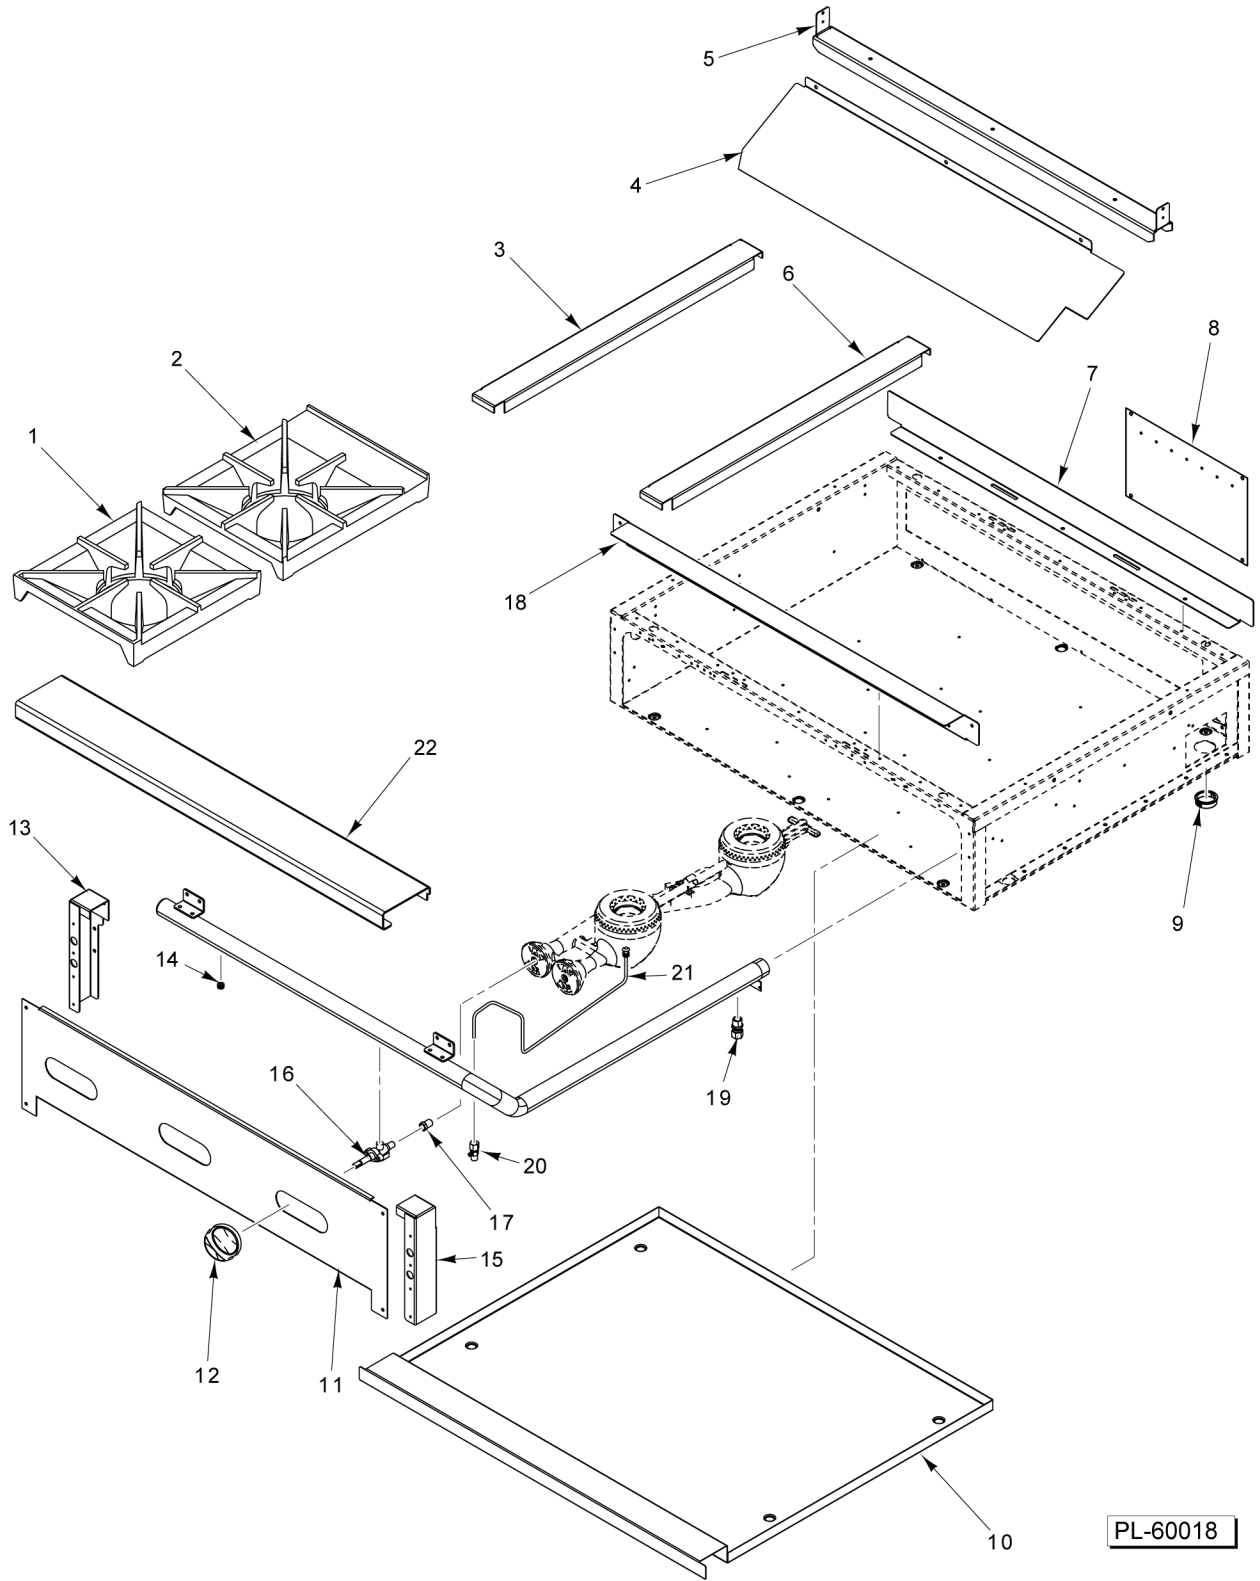

PL-60018

**OPEN TOP BURNER MODULE
(36 INCH)**

**OPEN TOP BURNER MODULE
(36 INCH)**

ILLUS. PL-60018	PART NO.	NAME OF PART	AMT.
1	00-925000	Grate - Front.....	2
2	00-925001	Grate - Rear.....	2
3	00-921794	Support - Grate.....	1
4	00-922865-00036	Deflector (36 In.).....	1
5	00-925035	Deflector - Rear.....	1
6	00-921794	Support - Grate.....	1
7	00-921148	Heat Shield Rear.....	1
8	00-921410	Cover - Flue.....	1
9	2240-2241	Grommet.....	1
10	00-922355-00036	Tray - Crumb.....	1
11	00-922356-00036	Cover - Gas Manifold.....	1
12	00-428300-00001	Knob.....	6
13	00-922358-00002	Bracket - Manifold Cover (LH).....	1
14	00-719370	Plug.....	AR
15	00-922358-00001	Bracket - Manifold Cover (RH).....	1
16	00-719221	Valve - Manual.....	6
*17		Orifice.....	1
18	00-921886-00036	Bracket - Front Top.....	1
19	FP-085-42	Fitting - Tube (7/16 TBG X 3/8 MPT).....	1
20	00-719189	Valve - Single Pilot.....	3
21	00-922124-0000A	Pilot Tube/Tip Assy.....	3
22	00-921884-00036	Bull Nose (36 In.).....	1

* (See Orifice Chart)