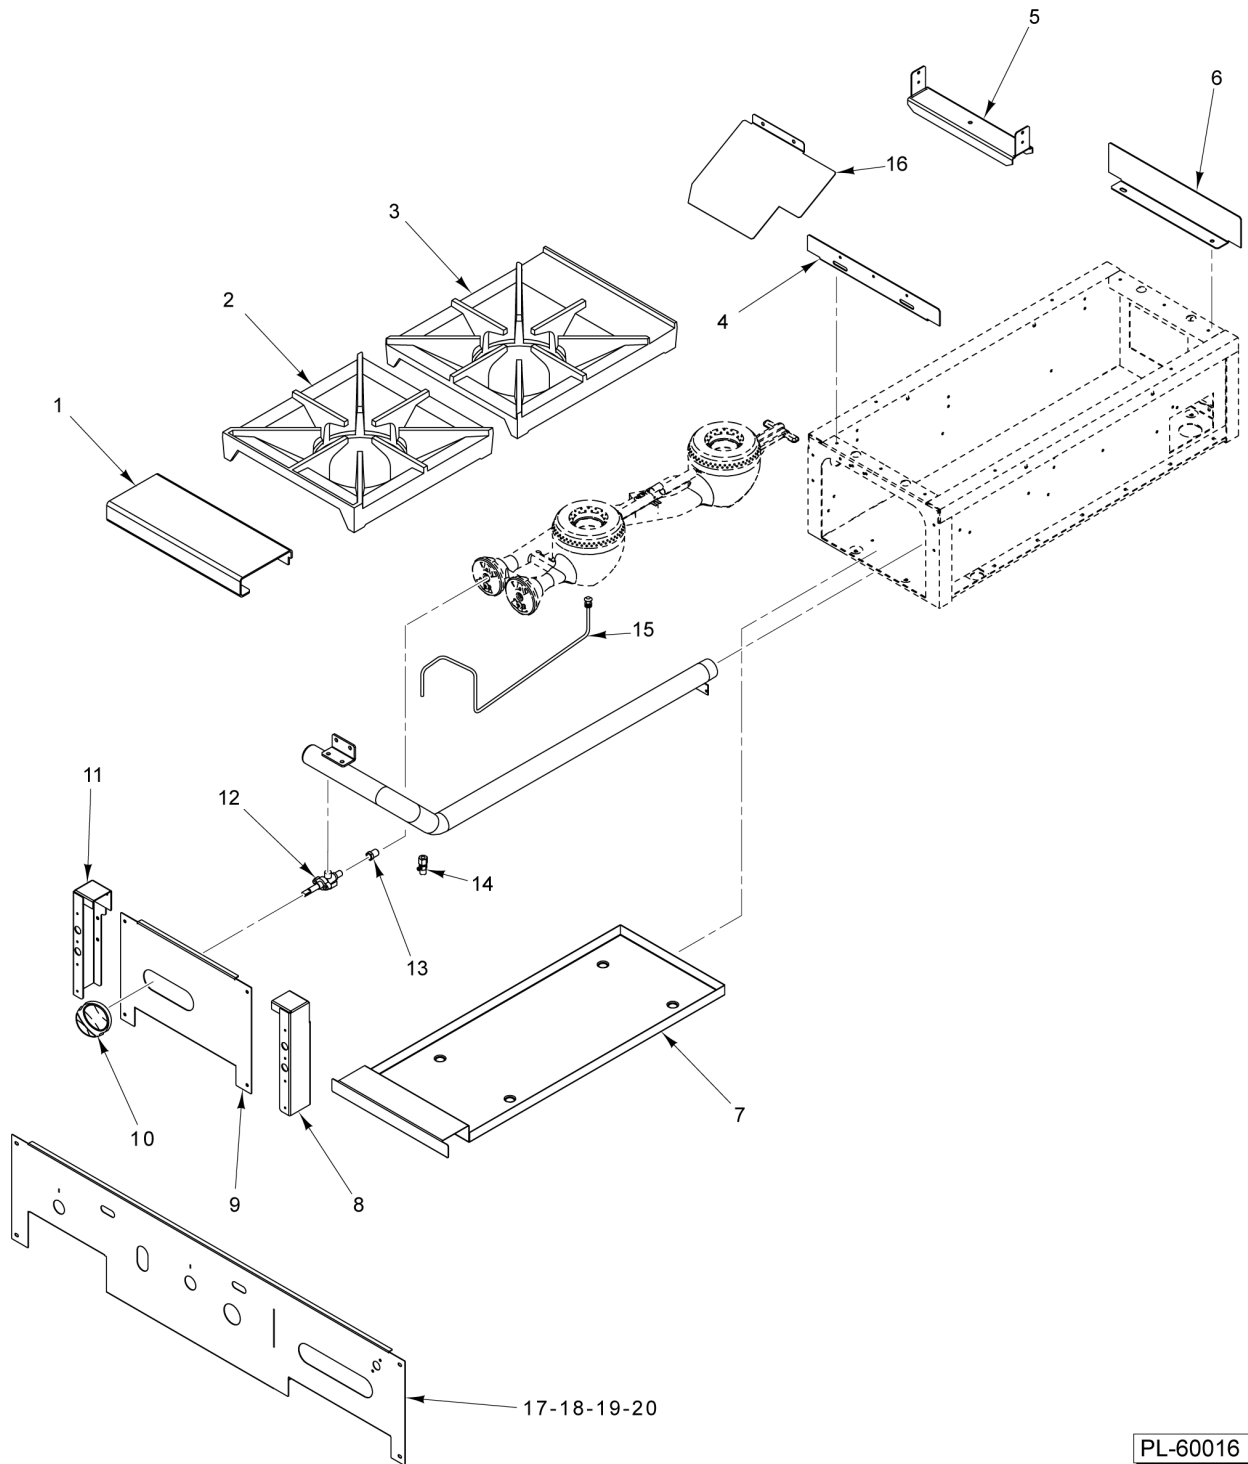

PL-60015

**OPEN TOP BURNER ASSEMBLY**

**OPEN TOP BURNER ASSEMBLY**

<b>ILLUS.</b>	<b>PART NO.</b>	<b>NAME OF PART</b>	<b>AMT.</b>
<b>PL-60015</b>			
1	00-763209-000A1	Open Top Burner (Venturi) (Incls. items 2 thru 6, 8, & 9).....	1
2	00-413302-00001	Clip - Pilot Mounting (Before S/N 481938362).....	1
3	00-719329	Air Mixer Assy.....	2
4	00-417608-00001	Burner Head.....	1
5	00-730228	Self-Tapping Screw 10-24 x 1/2 Phil. Truss Hd.....	2
6	00-787275-00001	Flash Tube (Before S/N 481938362).....	1
7	00-960237	Flash Tube (After S/N 481938362).....	1
8	00-417608-00001	Burner Head.....	1
9	00-730228	Self-Tapping Screw 10-24 x 1/2 Phil. Truss Hd. (Before S/N 481938362).....	1