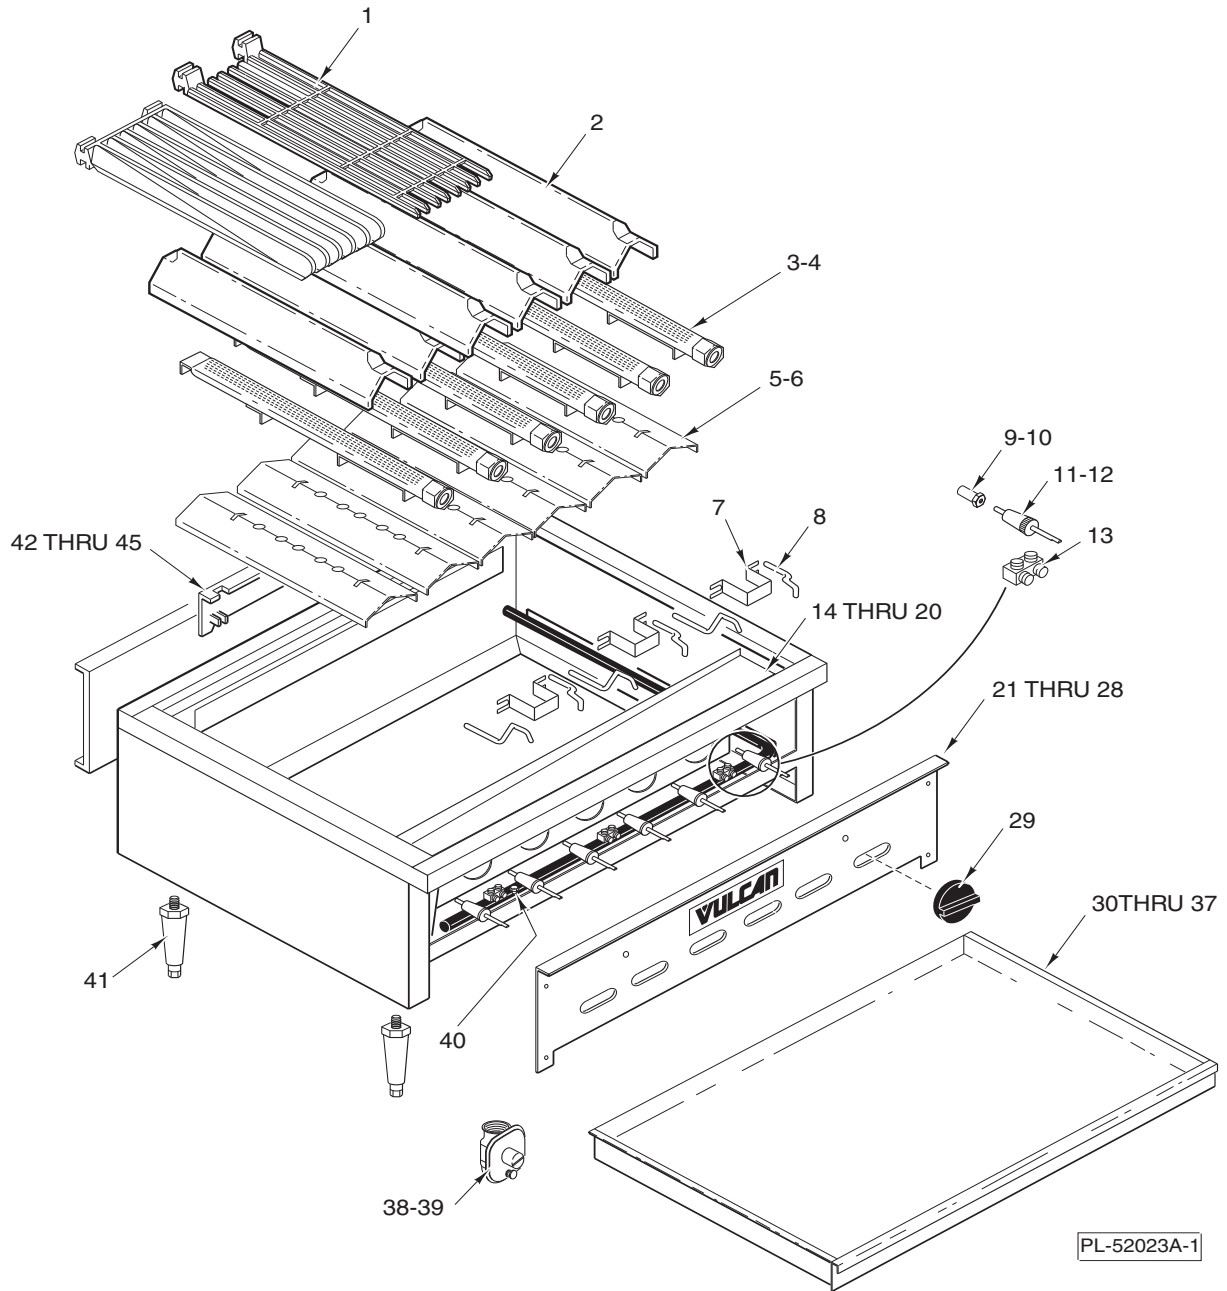

1-800-814-2028

CHARBROILER UNIT

ILLUS. PL-52023A-1	PART NO.	NAME OF PART	AMT.
1	00-722131	Grate-Top (6-Rib) (60" Unit)	3
	00-722131	Grate-Top (6-Rib) (72" Unit)	1
	00-710424	Grate-Top (Standard) (7-Rib)	AR
2	00-710407	Radiant - Burner (Cast Iron)	AR
3	00-710453	Burner (Nat)(SST)	AR
4	00-710406-0000A	Burner (Pro)	AR
5	00-700416	Deflector-Heat	AR
6	00-710455	Wire (12 Gage, 12" Lg.)(Nat)	AR
7	00-710409	Pilot - Bracket (Double)	AR