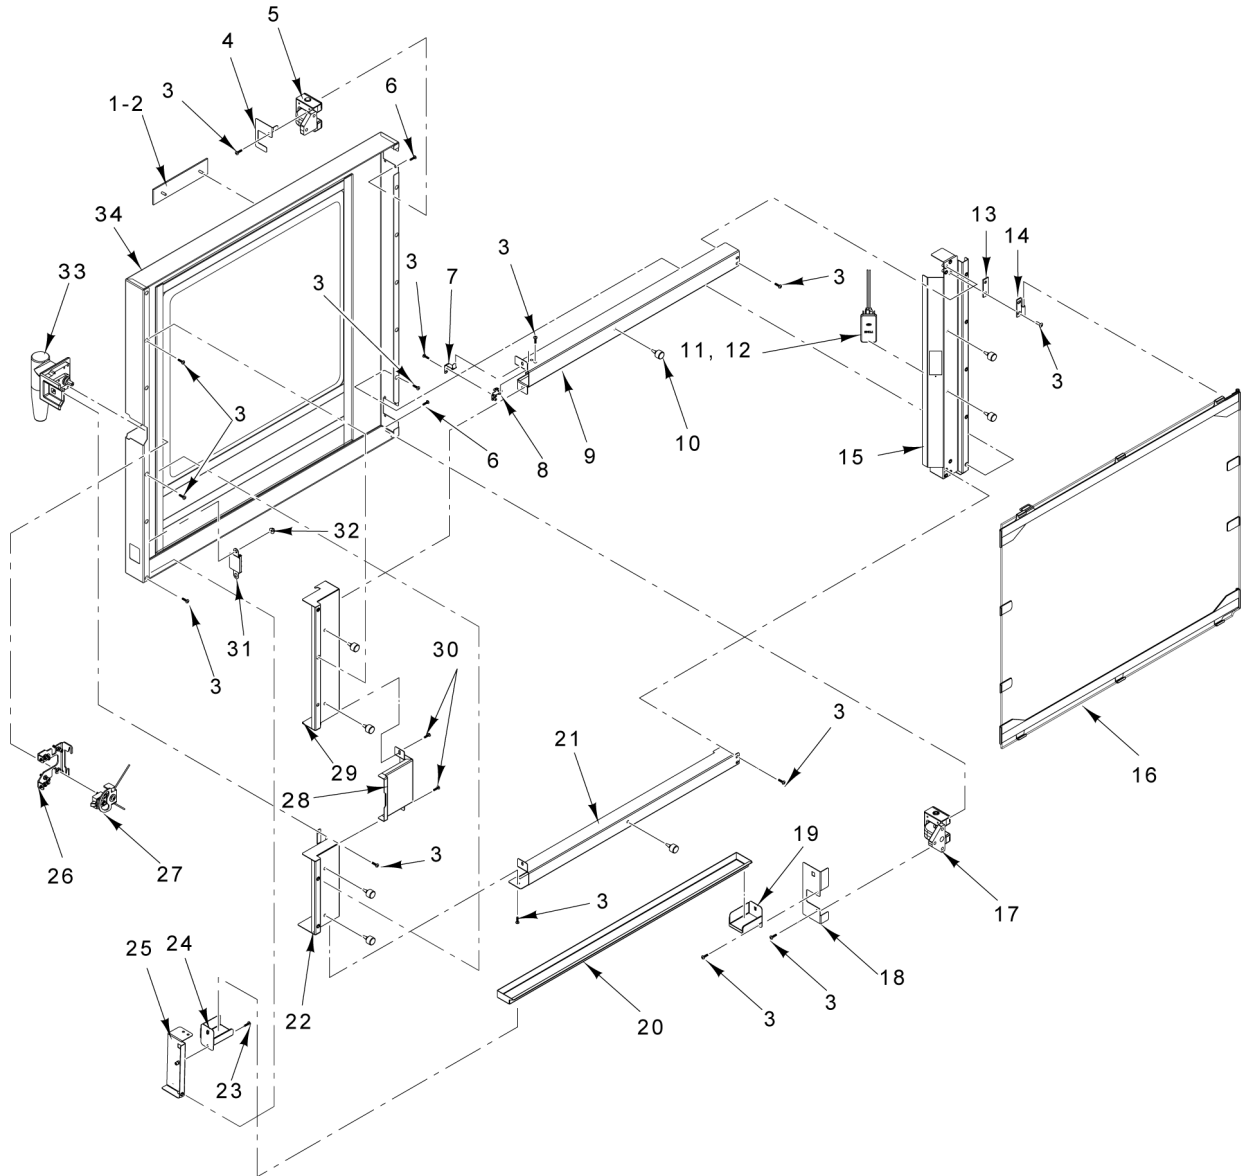

* See Piping and Venting for Oxygen Sensor Kits

PL-60101

**DOOR ASSEMBLY
(BEFORE S/N 541082609)**

**DOOR ASSEMBLY
(BEFORE S/N 541082609)**

ILLUS.	PART NO.	NAME OF PART	AMT.
PL-60101			
1	00-947291	Stiffener.....	1
2	00-042648	Insert - Threaded.....	AR
3	00-973532	Kit - Handle & Bezel.....	1
4	00-973533	Kit - Door Lock Bracket.....	1
5	00-973402	Kit - Latch Cam Assy.....	1
6	00-973004	Cap Screw 1/4-20 x 1 Hex Washer Hd. (SST).....	5
7	00-947786	Shim - Hinge (Top).....	1
8	00-947789	Shim - Hinge (Bottom).....	1
9	00-947290	Stiffener.....	1
10	00-947311	Cover - Lock.....	1
11	SC-118-22	Mach. Screw 10-24 x 5/8 Phil. Truss Hd. (SST).....	AR
12	00-947309	Plunger.....	12
13	00-947360	Spring.....	12
14	00-947286	Bracket - Plunger.....	12
15	NS-038-04	Lock Nut 1/4-20 Flange.....	24
16	00-947308	Trim - Edge.....	3
17	00-947288	Stiffener.....	1
18	00-947677	Spring - Clip.....	1
19	00-947678	Bracket.....	1
20	00-946862	Stiffener - Hinge.....	1
21	00-957916-00001	Nameplate - Vulcan (7-1/4 In.).....	1
22	NS-047-79	Pal Nut 3/16.....	2
23	00-973069	Door Assy. - Outer (Incls. Glass).....	1
24	00-947325	Hinge Assy. (Top).....	1
25	00-947284	Stiffener - Door.....	1
26	00-947328	Spacer.....	2
27	00-945909	Hinge - Door.....	2
28	00-946978	Screw 4-40 x 3/8 Hex Socket Hd. (SST).....	AR
29	00-973129	Bulb - Halogen (12V/5W).....	3
30	00-945453	Lamp (12 V., 5 W.).....	3
31	NS-038-13	Lock Nut 10-24 Hex.....	2
32	00-360128	Magnet - Door.....	1
33	00-946822	Cover - Magnet.....	1
34	00-947276	Tray - Drip (Removable).....	1
35	00-947299	Stiffener.....	1
36	00-946863	Stiffener - Hinge.....	1
37	00-945971	Hinge Assy. (Bottom).....	1
38	00-947292	Support - Drip Tray (RH).....	1
39	00-946870	Door - Inner.....	1
40	00-947277	Support - Drip Tray (LH).....	1
41	00-947275	Stiffener.....	1