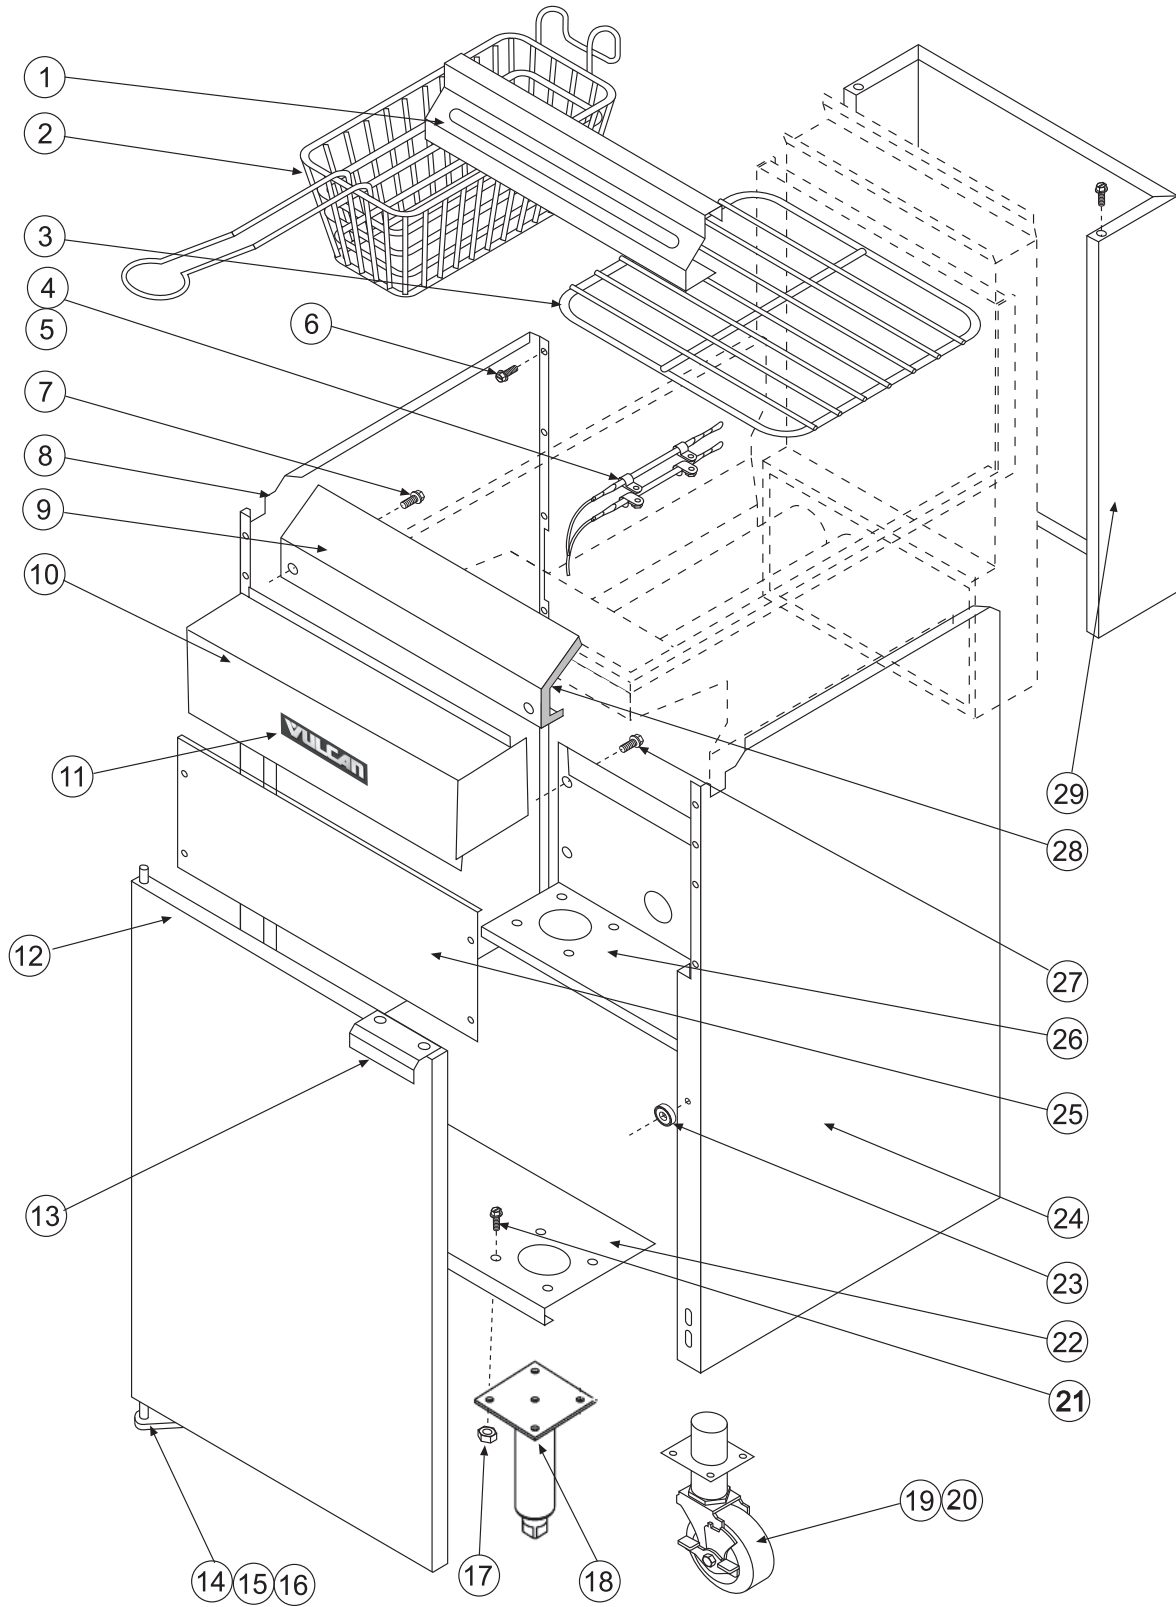

Fig. 1B

**LG SERIES
BURNER COMPONENTS**

BURNER COMPONENTS

ILLUS. Fig. 1B	PART NO.	NAME OF PART	AMT.		
			LG300	LG400	LG500
1	00-499700-000G1	Tank Assembly	1		
	00-499701-000G1	Tank Assembly		1	
	00-499702-000G1	Tank Assembly			1
2	00-410681-00001	Burner	3	4	5
3	00-417714-00001	Hanger - Manifold Extension	1	1	1
4	00-408659-00005	Knob - Thermostat	1	1	1
5	00-411506-00013	Thermostat - Millivolt	1	1	1
6	00-419613	Bracket - Control	1	1	1
7	00-410840-00002	Thermostat - Hi-Limit (W/Stuff Box)	1	1	1
8	00-418209-00001	Manifold	1		
	00-418212-00001	Manifold		1	
	00-418318-00001	Manifold			1
9	00-010901-00039	Orifice - Spud (Nat. Gas) (Sea Level - 2000 Ft.)	AR	AR	AR
10	00-010901-00041	Orifice - Spud (Nat. Gas) (2000 - 3000 Ft.)	AR	AR	AR
11	00-010901-00042	Orifice - Spud (Nat. Gas) (3000 - 5000 Ft.)	AR	AR	AR
12	00-010901-00043	Orifice - Spud (Nat. Gas) (5000 - 7000 Ft.)	AR	AR	AR
13	00-010901-00044	Orifice - Spud (Nat. Gas) (7000 - 8000 Ft.)	AR	AR	AR
14	00-010901-00052	Orifice - Spud (LP. Gas) (Sea Level - 2000 Ft.)	AR	AR	AR
15	00-010901-00053	Orifice - Spud (LP. Gas) (3000 - 5000 Ft.)	AR	AR	AR
16	00-010901-00054	Orifice - Spud (LP. Gas) (5000 - 8000 Ft.)	AR	AR	AR
17	00-410695-00001	Extension - Orifice	3	4	5
18	00-418208-00001	Hanger - Manifold	1		
	00-418211-00001	Hanger - Manifold		1	
	00-418317-00001	Hanger - Manifold			1
19	FP-085-74	Drain - Extension (1 ¹ / ₄ NPT Pipe)	1	1	1
20	00-414212-00006	Valve (1 ¹ / ₄ " Ball Drain)	1	1	1
21	00-410841-00022	Valve - Combination (Natural Gas)	1	1	1
22	00-410841-00023	Valve - Combination (L.P. Gas)	1	1	1
23	00-426505-00023	Flex Tube - Pilot	1	1	1
24	00-412212-00007	Pilot - (Nat. Gas)	1	1	1
25	00-412212-00002	Pilot - (L.P. Gas)	1	1	1
26	00-410839-00004	Thermopile, Millivolt	1	1	1
27	00-427952-00001	Bracket - Pilot Mounting	1	1	1
	00-417008-000G1	Heat Baffle for Burner	1	1	1
	00-497344-000G1	Wiring Harness	1	1	1